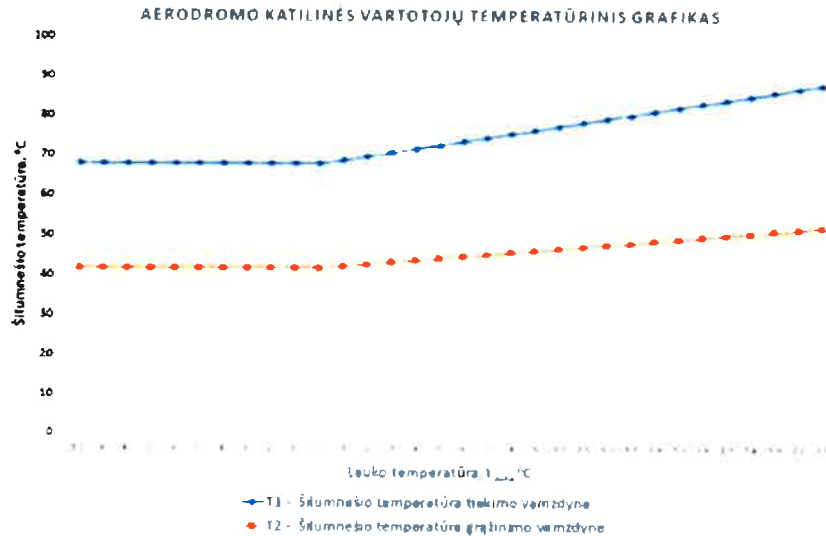

**Slėgių skirtumas pas vartotoją tarp slėgio tiekimo vamzdyne ir slėgio grąžinimo vamzdyne  $\Delta p = P_1 - P_2$ , ne mažesnis kaip  $1,2 \pm 5\%$ , bar.**

Šilumnešio parametrų grafikas parengtas pagal realų pastatų šilumos vartojimo režimą ir skaičiuojamąsias patalpų bei oro temperatūras. Šilumos tiekimas 2024-2025 metų šildymo sezono metu Tauragės miesto Aerodromo katilinės vartotojams vykdomas pagal 90 –50 °C šilumos tiekimo grafiką (iš šildymo katilinės).